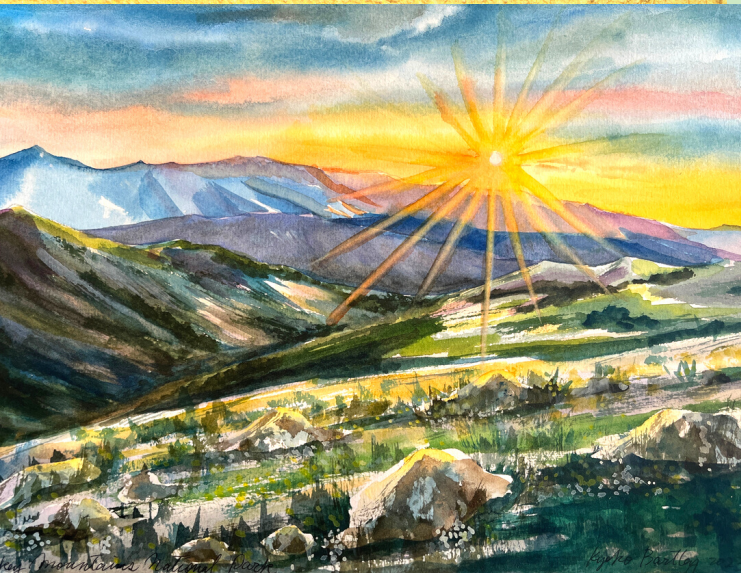

おえかきプリンストン レッスンシリーズ

癒しの水彩画

アメリカの国立公園を描くシリーズ

(中級向け) 全12回

Kyoko Bartley
Oekaki-Princeton.com

オンラインで ゆったりレッスン

一度は行ってみたい米国の国立公園。
自然の風景を描くテクニックを
学び、自信をつけながら、お部屋に
飾りたくなる絵を描きましょう。

・ GROUP LESSON

- ・ 1回2時間 $30
- ・ 送金はVENMOにて。お支払いは受講前までお願いします。
- ・ キャンセルポリシー：24時間前までにお知らせください。それ以降は返金できませんのでご了承ください。

複数回を受講されると、自然の風景画を描くスキルが身につきます。

個人講座ではデッサンやキャラクターアートなどのご指導も承ります。レッスン内容やお問い合わせはメールやインスタでお気軽に。

メール：kyoko@oekaki-princeton.com

インスタ：@oekakiprinceton

ホームページ：oekaki-princeton.com

講師：バートリー 今日子
日米受賞歴あり。米国ニュージャージー州
プリンストンをベースに、画家・イラストレーターとして活動。ギャラリーにて販売も開始。
注文を受けて作成するペット・人物画などカスタムアートも好評。